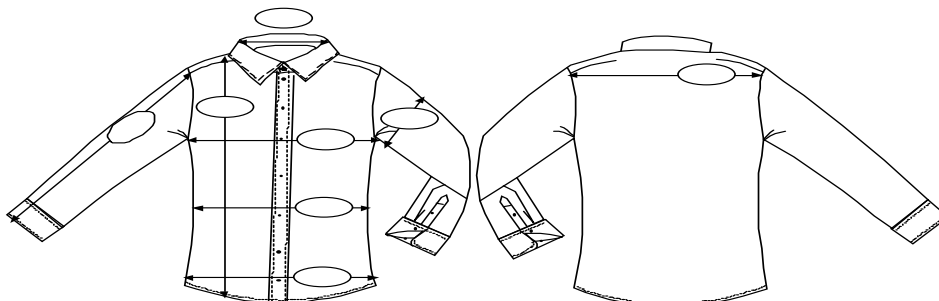

PATRÓN 1990

TALLA	CUELLO	PECHO	CINTURA	LARGO DELANTERO	LARGO MANGA
38	38	106,00	100,00	73,30	68,50
39	39	109,00	103,00	74,10	69,00
40	40	112,00	106,00	74,90	69,50
41	41	115,00	109,00	75,70	70,00
42	42	118,00	112,00	76,50	70,50
43	43	121,00	115,00	77,30	71,00
44	44	124,00	118,00	78,10	71,50
45	45	127,00	121,00	78,90	72,00
46	46	130,00	124,00	79,70	72,50